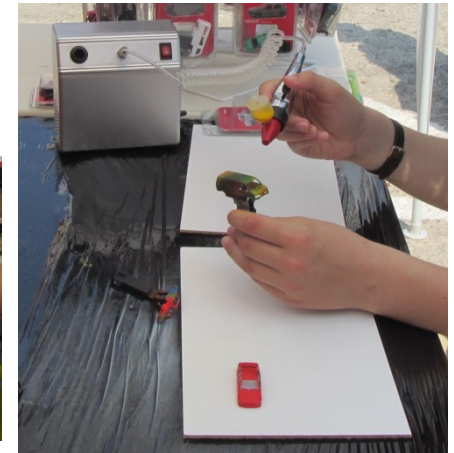

Modelová železnica
www.modelovazeleznica.sk

VLÁČIKY NA DNI OTVORENÝCH DVERÍ – 02.10.2014

STREDNÁ PRIEMYSELNÁ ŠKOLA DOPRAVNÁ TRNAVA

**KLUB
ŽELEZNIČNÝCH
MODELÁROV
VRÚTKY**

Milí milovníci modelovej železnice!

srdečne Vás pozývame na deň otvorených dverí, ktorý sa bude konať na Strednej priemyselnej škole dopravnej v Trnave (Študentská 23). Okrem každoročnej prehliadky školy na Vás čaká **záhradná železnica v mierke "G", FALLER car system na dioráme** predstavený pánom Ing. Čapkom, **workshop NOCH-AUHAGEN** pre deti a dospelých ako aj **airbrush workshop so stavebnicami HERPA. Modely v mierke 1:10** či **workshop stavania modelov** vám priblíži modelársky klub z Vrútok (**KŽM Vrútky**). Tešíme sa na Vás !